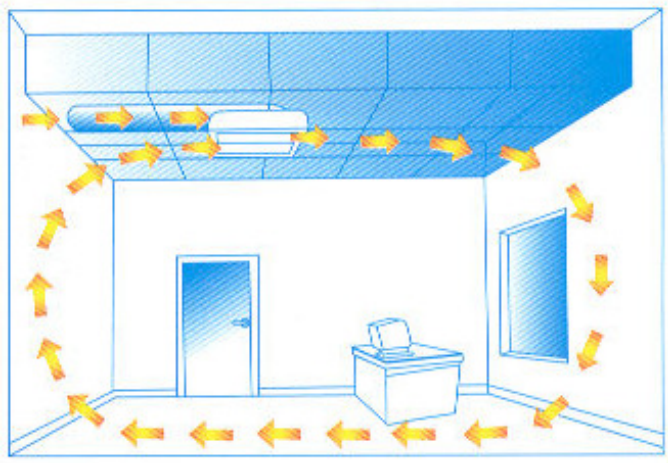

SERIES 60 - 120