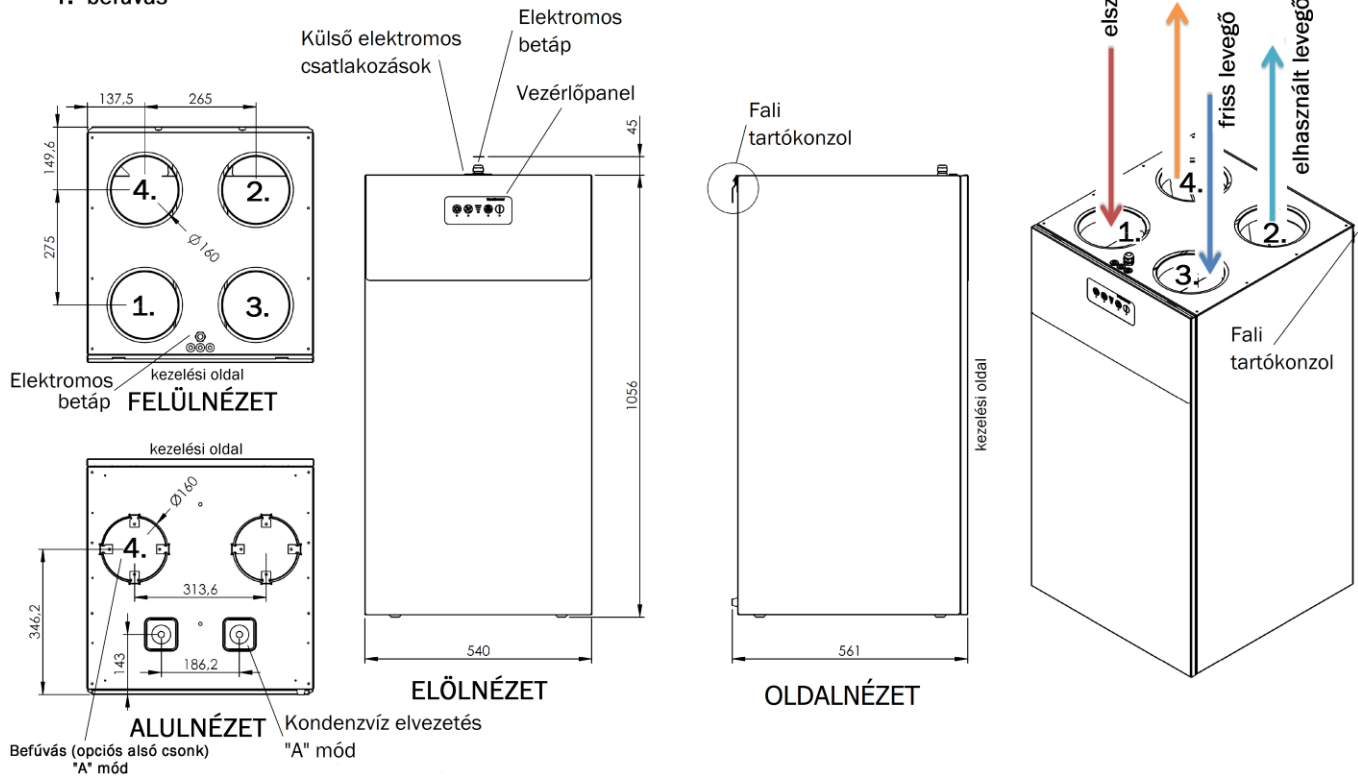

### Dantherm HCV 400 P2 "A" mód

1. friss levegő
2. befűtés
3. elszívás
4. elhasznált levegő kidobás