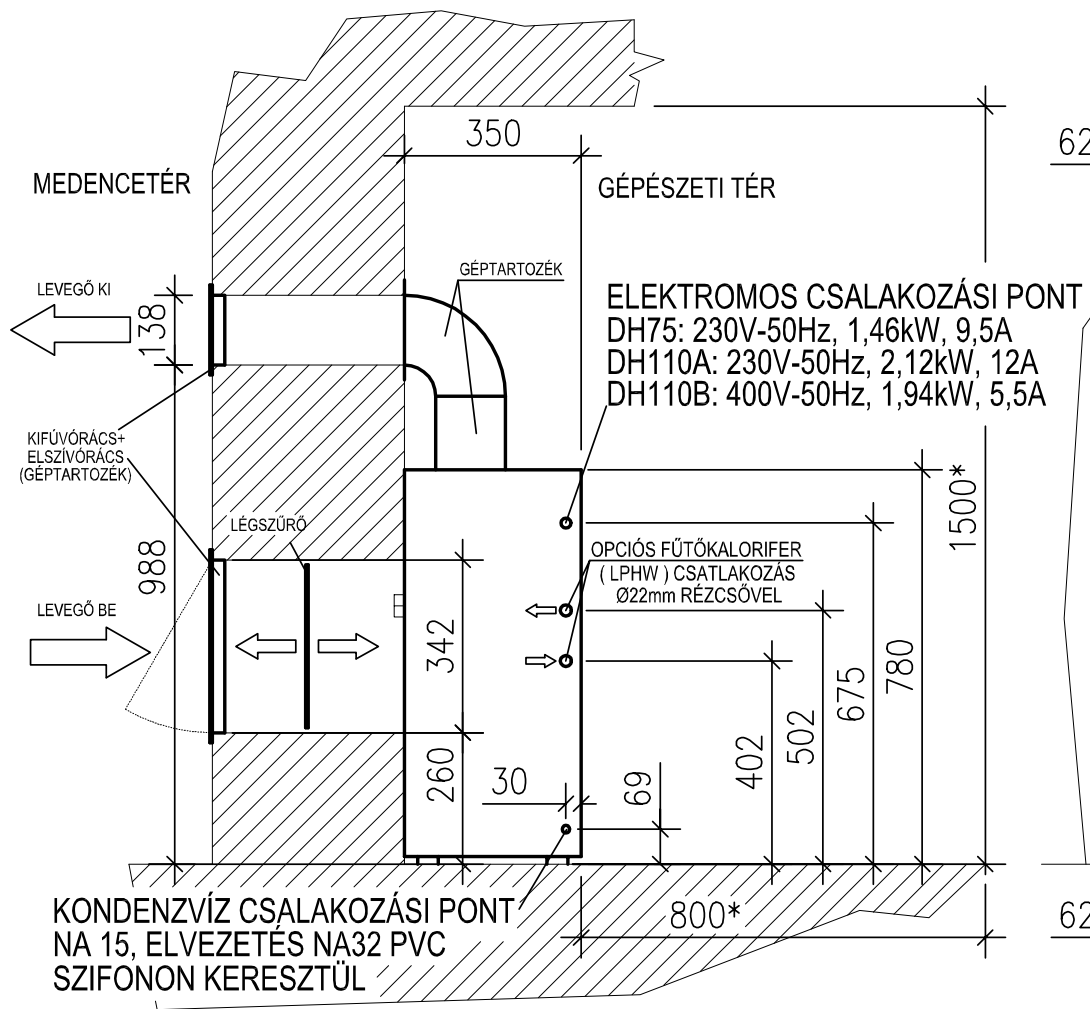

CALOREX DH 75 AX és DH 110A(B)XTTW TÍPUSÚ PÁRÁTLANÍTÓ BERENDEZÉS

JOBBNÉZET

NÉZET A MEDENCETÉRBŐL

* AJÁNLOTT KARBANTARTÁSI TÁVOLSÁG