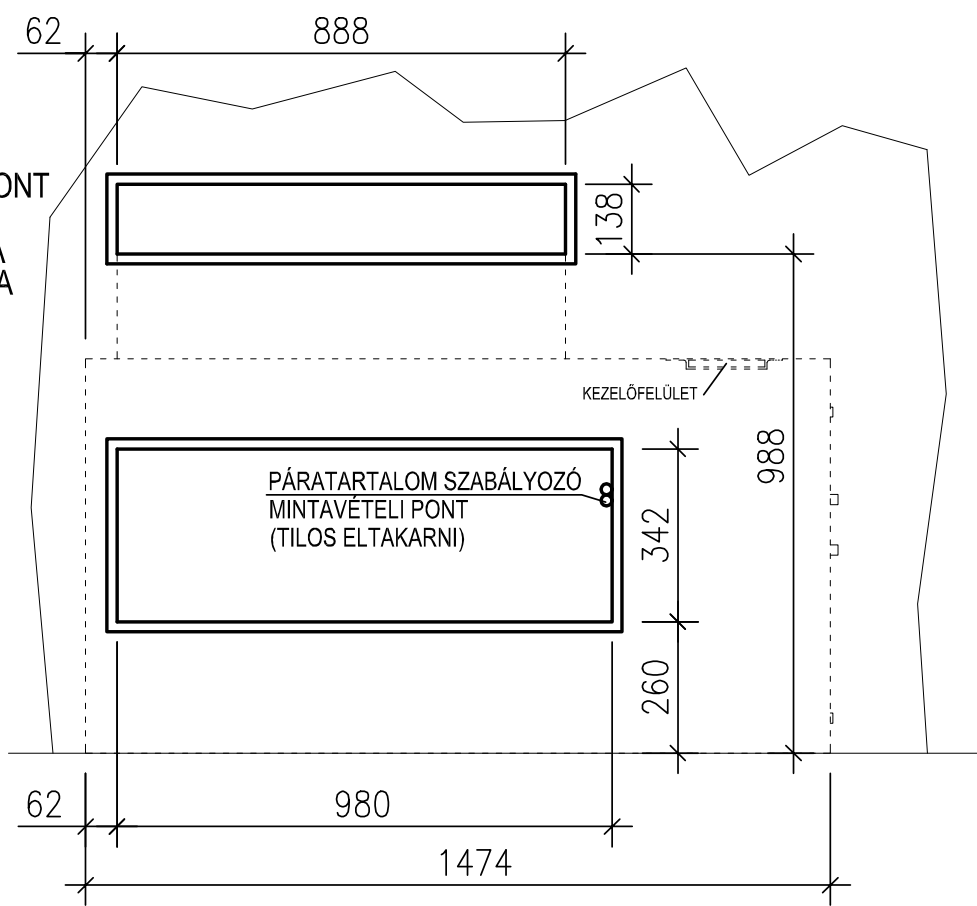

CALOREX DH 75 AX és DH 110A(B)XTTW TÍPUSÚ PÁRÁTLANÍTÓ BERENDEZÉS

JOBBNÉZET

NÉZET A MEDENCETÉRBŐL

* AJÁNLOTT KARBANTARTÁSI TÁVOLSÁG