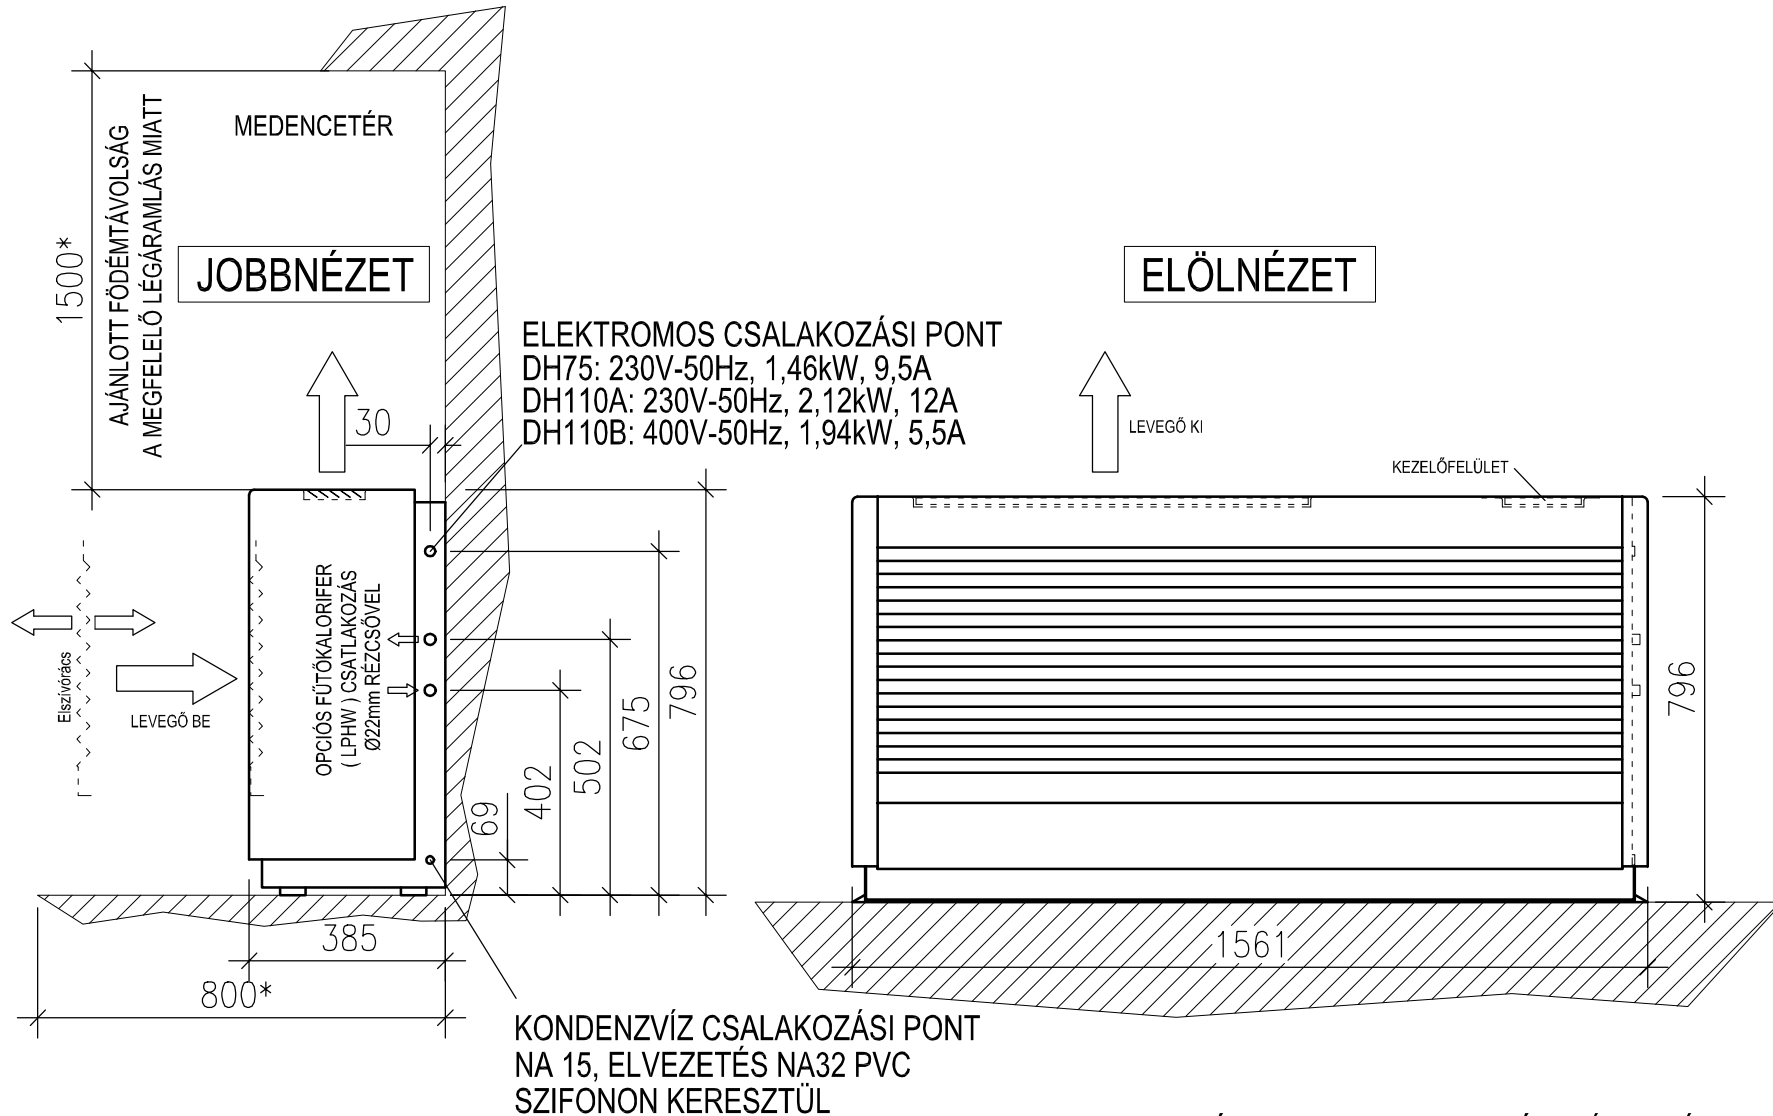

# CALOREX DH 75 AX és DH 110A(B)X TÍPUSÚ PÁRÁTLANÍTÓ BERENDEZÉS

\* AJÁNLOTT KARBANTARTÁSI TÁVOLSÁG